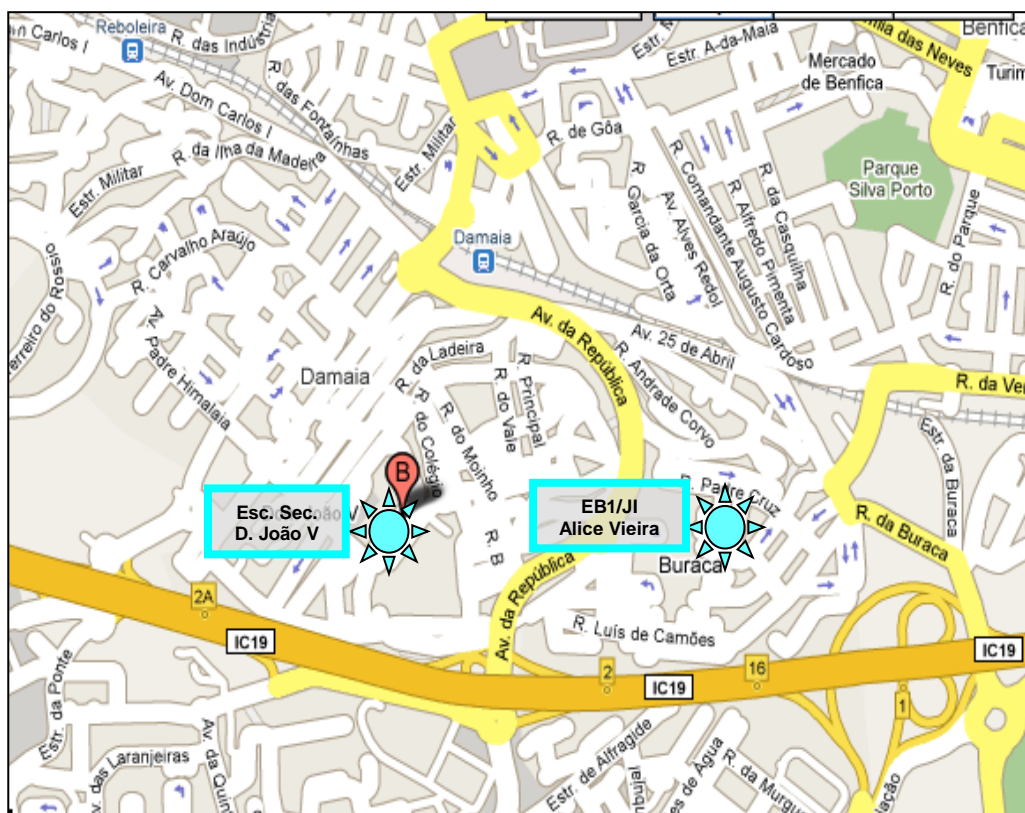

LOCALIZAÇÃO

A Escola Básica e Secundária D. João V integra o Agrupamento de Escolas D. João V, juntamente com a Escola Básica Alice Vieira.

Situa-se na Rua Maria Lamas, na freguesia da Damaia, concelho da Amadora, numa zona caracterizada por acentuada diversidade tanto étnica como cultural, com bastantes carências a nível de infraestruturas.

Mapa da freguesia da Damaia e áreas limítrofes